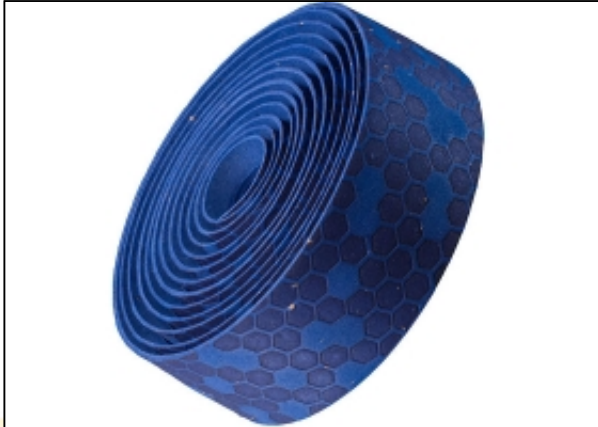

TOP BIKES

BIKES & PARTS

Alles voor
de fiets!

Elandstraat 89
2513 GM Den Haag
T. 070-3621001
E. info@topbikes.nl
W. www.topbikes.nl

LES