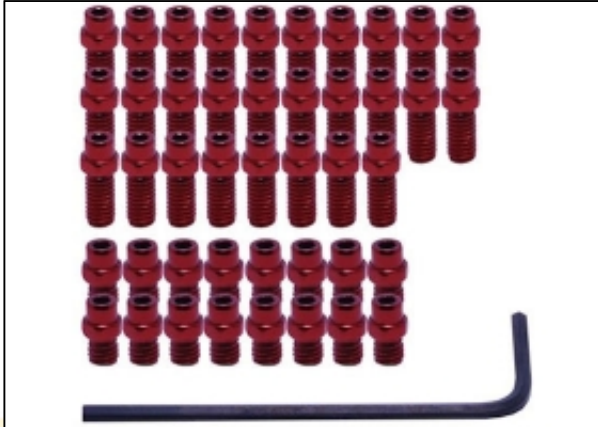

TOP BIKES

BIKES & PARTS

Alles voor
de fiets!

Elandstraat 89
2513 GM Den Haag
T. 070-3621001
E. info@topbikes.nl
W. www.topbikes.nl

Alles