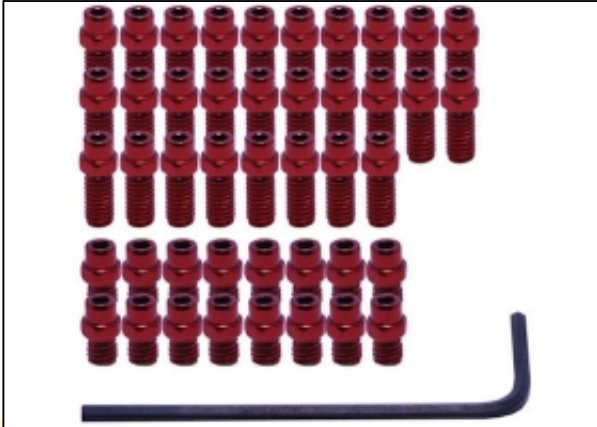

TOP BIKES

BIKES & PARTS

Alles voor
de fiets!

Elandstraat 89
2513 GM Den Haag
T. 070-3621001
E. info@topbikes.nl
W. www.topbikes.nl

ALLES