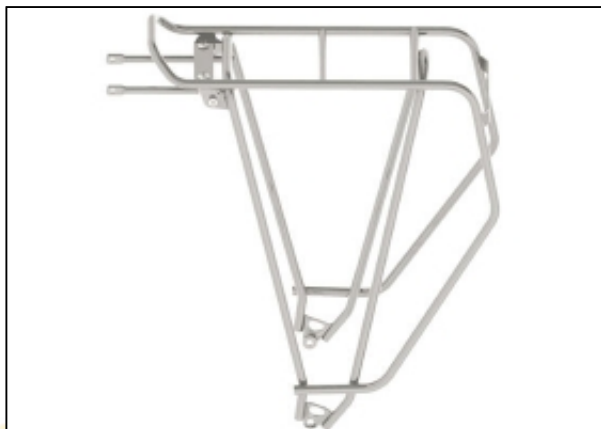

Tubus Cargo Evo Achterdrager | 28 Inch | Zilver

De Tubus Cargo Evo Achterdrager is het geëvolueerde model van de klassieke Evo. Deze sterke en betrouwbare achterdrager is verkrijgbaar voor verschillende wielmaten en in verschillende kleuren. Hier afgebeeld is de uitvoering voor 28 inch uitgevoerd in de kleur zilver. De nieuwe Tubus Cargo Evo is super lichtgewicht en uitgevoerd met nieuwe 3D voetjes om op de modernste fietsen te passen. De montage van de Tubus Cargo Evo is gemakkelijk en de montage is geïntegreerd. De Cargo Evo heeft een maximale draaglast van wel 40 kilogram en is de keuze van de echte fietsreiziger. Het totaalgewicht van de Cargo Evo is 668 gram en is uitgevoerd in sterk en betrouwbaar staal. De Tubus Cargo Evo Bagagedrager behoort tot een unieke groep waarbij de kwaliteit en levensduur op de eerste plaats komt. De Tubus Cargo Evo drager is uitgevoerd in de meest sterke en lichte staalsoorten en door het ontwerp is de Tubus Cargo Evo drager perfect te gebruiken op fietsreizen en extreem dagelijks gebruik. Tubus is de enige fabrikant ter wereld die 10 jaar garantie geeft op zijn producten en de eerste 3 jaar zelfs de bagagedrager komt vervangen waar u ook bent ter wereld. Tubus is Duitse degelijkheid met een ervaring die meer dan 20 jaar teruggaat, meer ervaring op het gebied van bagagevervoer is er niet. De Tubus Cargo Evo drager is uitvoerig getest volgens de strengste normen en houdt rekening met alles wat er voor kan komen op een fietsvakantie. Tubus: Echte, Duitse degelijkheid. Bekijk en Download hieronder de nieuwe Tubus Catalogus en Montage instructies.

Tubus: De beste bagagedragers. Wij leveren de gehele collectie Tubus bagagedragers en accessoires. Zowel Online als in de Showroom.

€ 99,95

TOP BIKES

BIKES & PARTS

Alles voor
de fiets!

Elandstraat 89
2513 GM Den Haag
T. 070-3621001
E. info@topbikes.nl
W. www.topbikes.nl