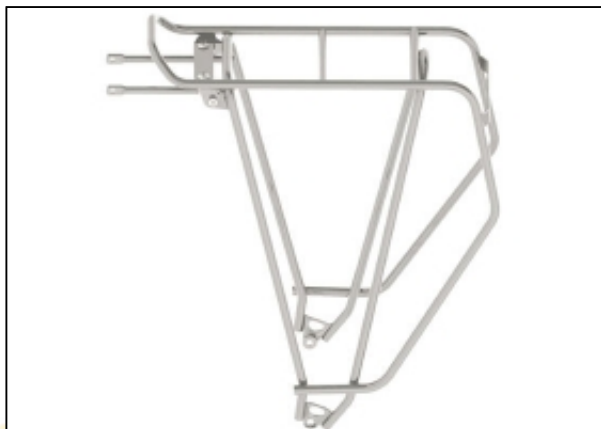

## Tubus Cargo Evo Achterdrager | 28 Inch | Zilver

De Tubus Cargo Evo Achterdrager is het geëvolueerde model van de klassieke Evo. Deze sterke en betrouwbare achterdrager is verkrijgbaar voor verschillende wielmaten en in verschillende kleuren. Hier afgebeeld is de uitvoering voor 28 inch uitgevoerd in de kleur zilver. De nieuwe Tubus Cargo Evo is super lichtgewicht en uitgevoerd met nieuwe 3D voetjes om op de modernste fietsen te passen. De montage van de Tubus Cargo Evo is gemakkelijk en de montage is geïntegreerd. De Cargo Evo heeft een maximale draaglast van wel 40 kilogram en is de keuze van de echte fietsreiziger. Het totaalgewicht van de Cargo Evo is 668 gram en is uitgevoerd in sterk en betrouwbaar staal. De Tubus Cargo Evo Bagagedrager behoort tot een unieke groep waarbij de kwaliteit en levensduur op de eerste plaats komt. De Tubus Cargo Evo drager is uitgevoerd in de meest sterke en lichte staalsoorten en door het ontwerp is de Tubus Cargo Evo drager perfect te gebruiken op fietsreizen en extreem dagelijks gebruik. Tubus is de enige fabrikant ter wereld die 10 jaar garantie geeft op zijn producten en de eerste 3 jaar zelfs de bagagedrager komt vervangen waar u ook bent ter wereld. Tubus is Duitse degelijkheid met een ervaring die meer dan 20 jaar teruggaat, meer ervaring op het gebied van bagagevervoer is er niet. De Tubus Cargo Evo drager is uitvoerig getest volgens de strengste normen en houdt rekening met alles wat er voor kan komen op een fietsvakantie. Tubus: Echte, Duitse degelijkheid. Bekijk en Download hieronder de nieuwe Tubus Catalogus en Montage instructies.

**Tubus: De beste bagagedragers. Wij leveren de gehele collectie Tubus bagagedragers en accessoires. Zowel Online als in de Showroom.**

---

€ 99,95

---

**TOP BIKES**

BIKES & PARTS

Alles voor  
de fiets!

Elandstraat 89  
2513 GM Den Haag  
T. 070-3621001  
E. [info@topbikes.nl](mailto:info@topbikes.nl)  
W. [www.topbikes.nl](http://www.topbikes.nl)