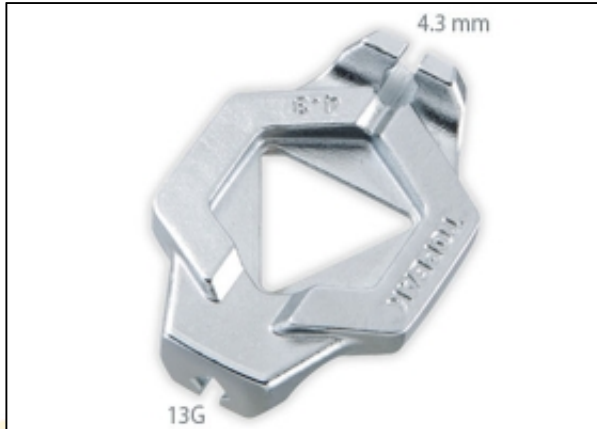

TOP BIKES

BIKES & PARTS

Alles voor
de fiets!

Elandstraat 89
2513 GM Den Haag
T. 070-3621001
E. info@topbikes.nl
W. www.topbikes.nl

LES