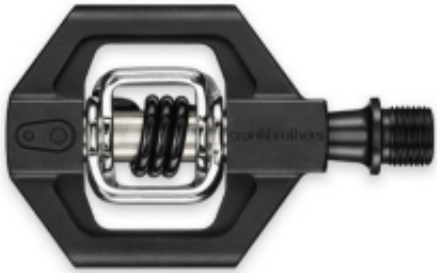

## Crankbrothers Pedalen | Candy 1 | Zwart

De Crankbrothers Candy 1 pedalen zijn gemaakt voor de lange afstand. Uitgevoerd in de kleur zwart. Meer ondersteuning en met dezelfde eigenschappen als de normale Crankbrothers Egg Beater pedalen. Crankbrothers De body van de Crankbrothers Candy 1 een composiet materiaal uit 1 stuk. De vleugels zijn van versterkt, hoogwaardig staal en het pedaal is uitgevoerd met twee cartridge lagers. De veer is van Roestvast staal en is zeer duurzaam. De plaatjes van de Crankbrothers Candy 1 zijn inbegrepen bij de set pedalen en zijn instelbaar in 2 twee spelings instellingen. 15 en 20 graden beweging voor de voeten. Crankbrothers 2 jaar garantie. Gewicht per set: 262 gram.

**Wij leveren de gehele Crankbrothers Pedaal collectie zoals de Eggbeater, Candy als Mallet modellen. Zowel Online als in de Showroom.**

---

€ 69,90

---

**TOP BIKES**

BIKES & PARTS

Alles voor  
de fiets!

Elandstraat 89  
2513 GM Den Haag  
T. 070-3621001  
E. [info@topbikes.nl](mailto:info@topbikes.nl)  
W. [www.topbikes.nl](http://www.topbikes.nl)