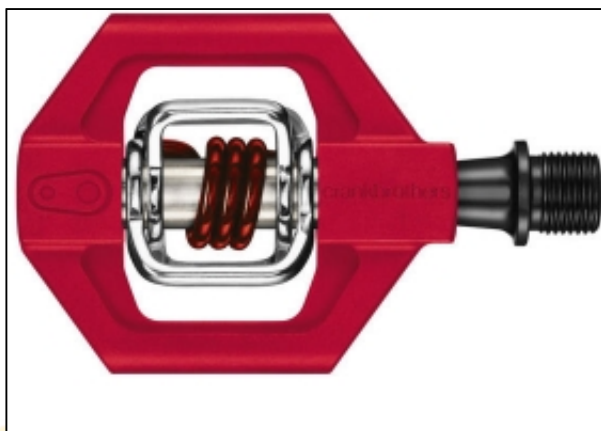

Crankbrothers Pedalen | Candy 1 | Rood

De Crankbrothers Candy 1 pedalen zijn gemaakt voor de lange afstand. Uitgevoerd in Rood. Meer ondersteuning en met dezelfde eigenschappen als de normale Crankbrothers Egg Beater pedalen. Crankbrothers De body van de Crankbrothers Candy 1 een composiet materiaal uit 1 stuk. De vleugels zijn van versterkt, hoogwaardig staal en het pedaal is uitgevoerd met twee cartridge lagers. De veer is van Roestvast staal en is zeer duurzaam. De plaatjes van de Crankbrothers Candy 1 zijn inbegrepen bij de set pedalen en zijn instelbaar in 2 twee spelings instellingen. 15 en 20 graden beweging voor de voeten. Crankbrothers 2 jaar garantie. Gewicht per set: 262 gram.

Wij leveren de gehele Crankbrothers Pedaal collectie zoals de Eggbeater, Candy als Mallet modellen. Zowel Online als in de Showroom.

€ 69,90

TOP BIKES

BIKES & PARTS

Alles voor
de fiets!

Elandstraat 89
2513 GM Den Haag
T. 070-3621001
E. info@topbikes.nl
W. www.topbikes.nl