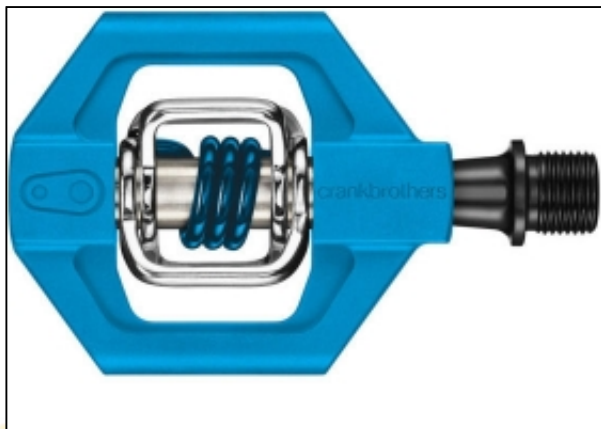

## Crankbrothers Pedalen | Candy 1 | Blauw

De Crankbrothers Candy 1 pedalen zijn gemaakt voor de lange afstand. Meer ondersteuning en met dezelfde eigenschappen als de normale Crankbrothers Egg Beater pedalen. Crankbrothers De body van de Crankbrothers Candy 1 een composiet materiaal uit 1 stuk. De vleugels zijn van versterkt, hoogwaardig staal en het pedaal is uitgevoerd met twee cartridge lagers. De veer is van Roestvast staal en is zeer duurzaam. De plaatjes van de Crankbrothers Candy 1 zijn inbegrepen bij de set pedalen en zijn instelbaar in 2 twee spelings instellingen. 15 en 20 graden beweging voor de voeten. Crankbrothers 2 jaar garantie. Gewicht per set: 262 gram.

**Wij leveren de gehele Crankbrothers Pedaal collectie zoals de Eggbeater, Candy als Mallet modellen. Zowel Online als in de Showroom.**

---

€ 69,90

---

**TOP BIKES**

BIKES & PARTS

Alles voor  
de fiets!

Elandstraat 89  
2513 GM Den Haag  
T. 070-3621001  
E. [info@topbikes.nl](mailto:info@topbikes.nl)  
W. [www.topbikes.nl](http://www.topbikes.nl)