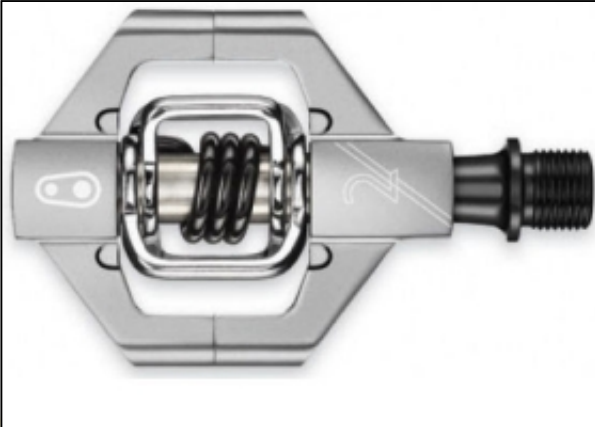

TOP BIKES

BIKES & PARTS

Alles voor
de fiets!

Elandstraat 89
2513 GM Den Haag
T. 070-3621001
E. info@topbikes.nl
W. www.topbikes.nl

crankbrothers

LES