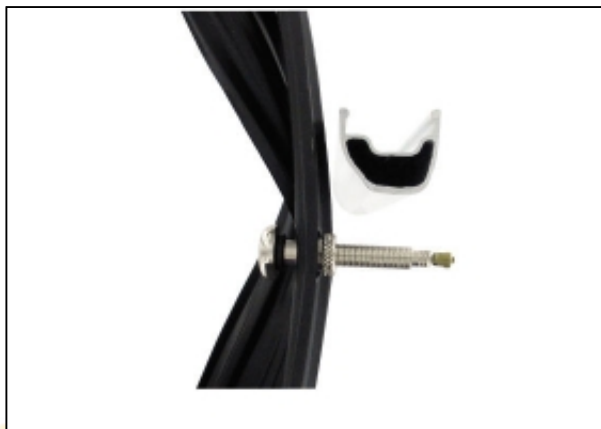

TOP BIKES

BIKES & PARTS

Alles voor
de fiets!

Elandstraat 89
2513 GM Den Haag
T. 070-3621001
E. info@topbikes.nl
W. www.topbikes.nl

LES