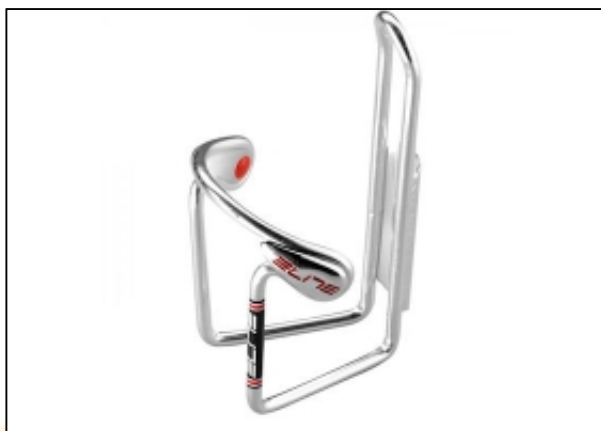

Elite Ciussi Gel Bidonhouder | Zilver

De Elite Ciussi bidonhouder is de afstammeling van de beroemdste bidonhouder ter wereld. Het speciale ontwerp van de Elite Ciussi verbetert de grip op de bidon en maakt het makkelijk om de bidon in de houder te plaatsen. De Elite Ciussi heeft zijvlakjes met gelvulling tegen de trillingen en deze houden de bidon ook stevig op zijn plaats. De Elite Ciussi gel is verkrijgbaar in 2 verschillende kleurstellingen. Hier afgebeeld is de uitvoering in de kleur zilver.

ELITE

FASCINO E FUNZIONALITÀ MADE IN ITALY

ELITE