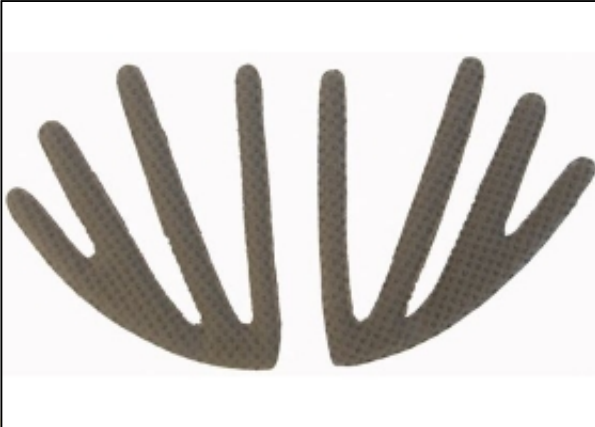

TOP BIKES

BIKES & PARTS

Alles voor
de fiets!

Elandstraat 89
2513 GM Den Haag
T. 070-3621001
E. info@topbikes.nl
W. www.topbikes.nl

LES