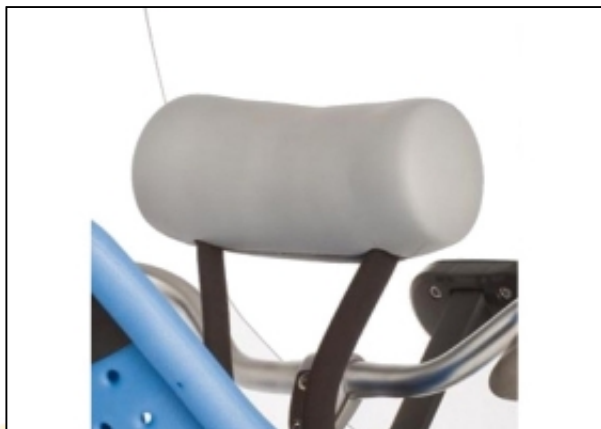

TOP BIKES

BIKES & PARTS

Alles voor
de fiets!

Elandstraat 89
2513 GM Den Haag
T. 070-3621001
E. info@topbikes.nl
W. www.topbikes.nl

LES